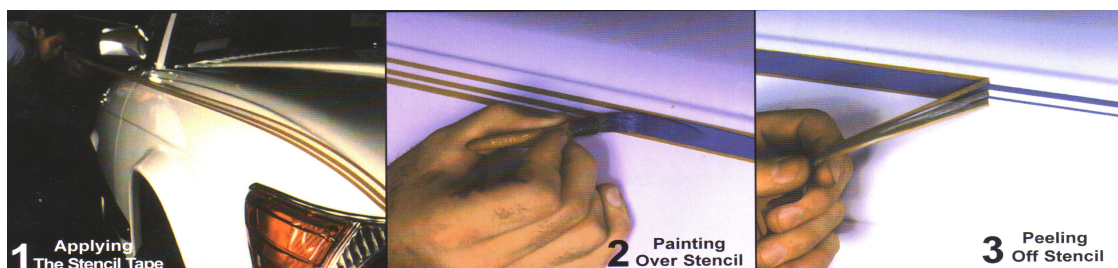

Aerografia - Aerografi Harder Paasche Iwata, compressori, colori, nastri

Aerografia

NASTRINI

Â

Una vasta gamma di nastri singoli e multipli per soddisfare le necessitÃ degli aerografisti piu' esigenti

Nastrino 3M FINE LINE BLU 3mm
â,-7.32

Adatto per motivi curvilinei [\[Dettagli...\]](#)

Nastrino 3M FINE LINE BLU 6mm
â,-8.66

Ideale per motivi curvilinei [\[Dettagli...\]](#)

NASTRINO EDGE 54.8 metri x 2.37 mm

â,-6.71

[\[Dettagli...\]](#)

NASTRINO EDGE 54.8 metri x 4.76 mm