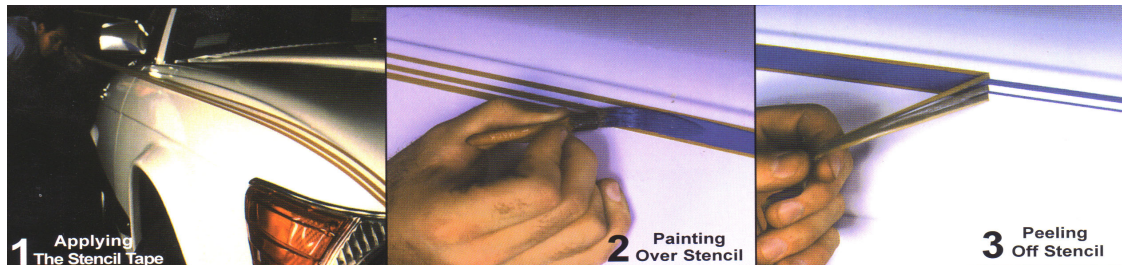

Aerografia - Aerografi Harder Paasche Iwata, compressori, colori, nastri

Aerografia

NASTRINI

Â

Una vasta gamma di nastri singoli e multipli per soddisfare le necessitÃ degli aerografisti piu' esigenti

Nastrino 3M FINE LINE BLU 3mm
â,-7.32

Adatto per motivi curvilinei [\[Dettagli...\]](#)

Nastrino 3M FINE LINE BLU 6mm
â,-8.66

Ideale per motivi curvilinei [\[Dettagli...\]](#)

NASTRINO EDGE 54.8 metri x 2.37 mm

â,-6.71

[\[Dettagli...\]](#)

NASTRINO EDGE 54.8 metri x 4.76 mm