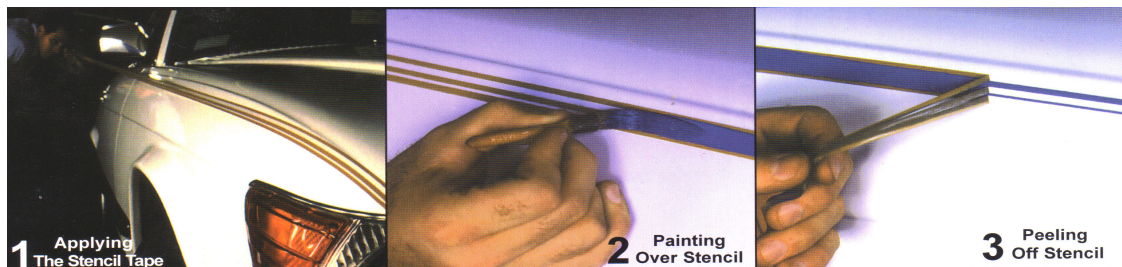

Aerografia - Aerografi Harder Paasche Iwata, compressori, colori, nastri

Aerografia

NASTRINI

Â

Una vasta gamma di nastri singoli e multipli per soddisfare le necessitÃ degli aerografisti piu' esigenti

Nastrino 3M FINE LINE BLU 3mm
â,-7.32

Adatto per motivi curvilinei [\[Dettagli...\]](#)

Nastrino 3M FINE LINE BLU 6mm
â,-8.66

Ideale per motivi curvilinei [\[Dettagli...\]](#)

NASTRINO EDGE 54.8 metri x 2.37 mm

â,-6.71

[\[Dettagli...\]](#)

NASTRINO EDGE 54.8 metri x 4.76 mm