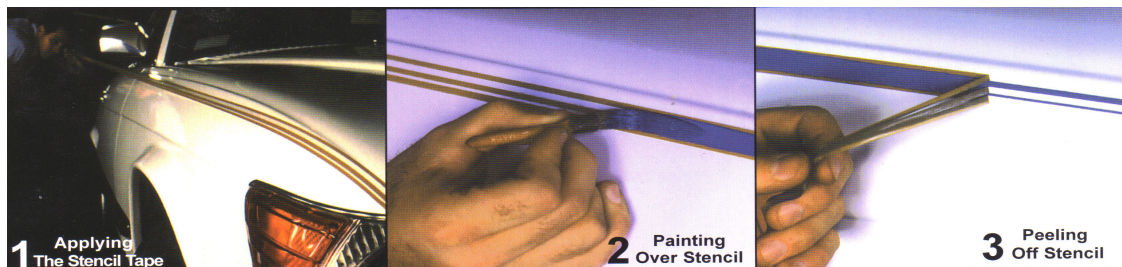

Aerografia - Aerografi Harder Paasche Iwata, compressori, colori, nastri

Aerografia

NASTRINI

Una vasta gamma di nastri singoli e multipli per soddisfare le necessità degli aerografisti piu' esigenti

Nastrino 3M FINE LINE BLU 3mm
â,-7.32

Adatto per motivi curvilinei [\[Dettagli...\]](#)

Nastrino 3M FINE LINE BLU 6mm
â,-8.66

Ideale per motivi curvilinei [\[Dettagli...\]](#)

NASTRINO EDGE 54.8 metri x 2.37 mm

â,-6.71

[\[Dettagli...\]](#)

NASTRINO EDGE 54.8 metri x 4.76 mm